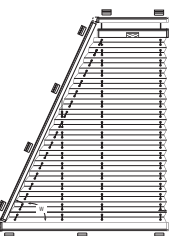

**F 3**

max. Breite 150 cm / Höhe 260 cm

**Merkmale**

**F 1 / F 3**

mit Schnurbremse - Stoffpaket sackt nicht nach mit Perlkette oder Endlosschnur – kein seitlicher Getriebeüberstand

**F 4**

mit Motor – mit Schalter, Fernbedienung oder Zeitschaltuhr bedienbar

**FE**

mit Schurbremse - Behang ist bis in die Schräge hochziehbar

**F Slope 2**

**COSIFLOR PL-Anlagen** (nicht alle Modelle abgebildet)

Plafond- oder Deckenanlagen für Glasdächer und Wintergärten

**PL 11**

**PLK 13**

**PLE 12**

**PL 31**

**PLK 32**

**Größenbereich**

**PL 11 / PLK 13 / PLE 12**

max. Breite 150 cm / max. Höhe 400 cm

**PL 31 / PLK 32**

max. Breite 150 cm / max. Höhe 200 cm

**Merkmale**

**PL 11**

mit Stabbedienung

**PLK 13**

mit Kurbelbedienung

**PLE 12**

mit Motor