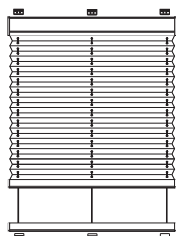

**FE**

mit Schurbremse - Behang ist bis in die Schräge hochziehbar

**F Slope 2**

**COSIFLOR PL-Anlagen** (nicht alle Modelle abgebildet)

Plafond- oder Deckenanlagen für Glasdächer und Wintergärten

**PL 11**

**PLK 13**

**PLE 12**

**PL 31**

**PLK 32**

**Größenbereich**

**PL 11 / PLK 13 / PLE 12**

max. Breite 150 cm / max. Höhe 400 cm

**PL 31 / PLK 32**