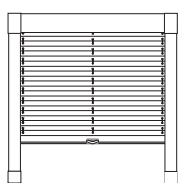

**PLK 13**

**PLE 12**

**PL 31**

**PLK 32**

**Größenbereich**

**PL 11 / PLK 13 / PLE 12**

max. Breite 150 cm / max. Höhe 400 cm

**PL 31 / PLK 32**

max. Breite 150 cm / max. Höhe 200 cm

**Merkmale**

**PL 11**

mit Stabbedienung

**PLK 13**

mit Kurbelbedienung

**PLE 12**

mit Motor

**PL 31**

Trapez mit einer Schräge, Winkelbereich 15° - 80°

**PLK 32**

Trapez mit zwei Schrägen und Kurbelbedienung, Winkelbereich 15°-70°

DF Comfort 10

DF Comfort 20

DF Comfort 30

DF 10