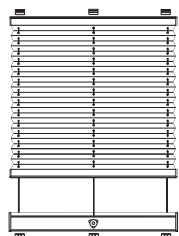

**FE**

mit Schurbremse - Behang ist bis in die Schräge hochziehbar

**F Slope 2**

**COSIFLOR PL-Anlagen** (nicht alle Modelle abgebildet)

Plafond- oder Deckenanlagen für Glasdächer und Wintergärten

**PL 11**

**PLK 13**

**PLE 12**

**PL 31**

**PLK 32**

**Größenbereich**

**PL 11 / PLK 13 / PLE 12**

max. Breite 150 cm / max. Höhe 400 cm

**PL 31 / PLK 32**