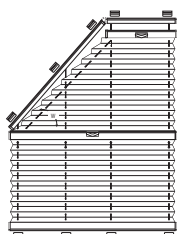

**PL 31**

Trapez mit einer Schräge, Winkelbereich 15° - 80°

**PLK 32**

Trapez mit zwei Schrägen und Kurbelbedienung, Winkelbereich 15°-70°

DF Comfort 10

DF Comfort 20

DF Comfort 30

DF 10

DF 20

DF 30

**Größenbereich**

**DFC 10 / DFC 20 / DFC 30 / DF 10 / DF 20 / DF 30**

max. Höhe 150 cm / max. Breite 150 cm

**Merkmale**

**DF Comfort 10 / 30** mit Seitenführungsschienen, Blindprofil und einer Bewegungsschiene

**DF Comfort 20** mit Seitenführungsschienen und zwei Bewegungsschienen

**DF 10 / 30** mit einer Bewegungsschiene

**DF 20** mit zwei Bewegungsschienen

**COSIFLOR VS-Anlagen** (nicht alle Modelle abgebildet)

Verspannt für senkrechte Dreh-/Kipp-Fenster und Balkontüren

VS 2

VS 3

VS 5

**Größenbereich**

**VS 2 / VS 3**

max. Breite 150 cm/max. Höhe 150 cm bzw.

max. Breite 120 cm/max. Höhe 220 cm