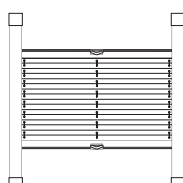

**PL 31**

Trapez mit einer Schräge, Winkelbereich 15° - 80°

**PLK 32**

Trapez mit zwei Schrägen und Kurbelbedienung, Winkelbereich 15°-70°

DF Comfort 10

DF Comfort 20

DF Comfort 30

DF 10

DF 20

DF 30

**Größenbereich**

**DFC 10 / DFC 20 / DFC 30 / DF 10 / DF 20 / DF 30**

max. Höhe 150 cm / max. Breite 150 cm

**Merkmale**

**DF Comfort 10 / 30** mit Seitenführungsschienen, Blindprofil und einer Bewegungsschiene