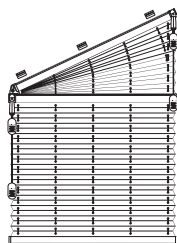

*Kleines Bild rechts:* Hier findet das Modell DF Comfort 30 (verspannte Tag- und Nachtanlage mit 2 Behängen und seitlichen Führungsschienen) seinen Einsatz.

**Stoff: Somnio Perlmutter – Dessin 777 und Long Crush – Dessin 559**

**F 1**

**F 3**

**F 4**

**F E**

**F Slope 2**

**Größenbereich**

**F 1 / F 4 / FE**

max. Breite 230 cm / Höhe 260 cm

**F 3**

max. Breite 150 cm / Höhe 260 cm

**Merkmale**

**F 1 / F 3**

mit Schnurbremse - Stoffpaket sackt nicht nach mit Perlkette oder Endlosschnur – kein seitlicher Getriebeüberstand

**F 4**

mit Motor – mit Schalter, Fernbedienung oder Zeitschaltuhr bedienbar

**FE**

mit Schurbremse - Behang ist bis in die Schräge hochziehbar

**F Slope 2**

**COSIFLOR PL-Anlagen** (nicht alle Modelle abgebildet)

Plafond- oder Deckenanlagen für Glasdächer und Wintergärten

**PL 11**