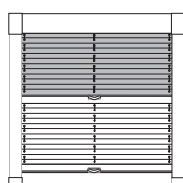

**PL 31**

Trapez mit einer Schräge, Winkelbereich 15° - 80°

**PLK 32**

Trapez mit zwei Schrägen und Kurbelbedienung, Winkelbereich 15°-70°

DF Comfort 10

DF Comfort 20

DF Comfort 30

DF 10

DF 20

DF 30

**Größenbereich**

**DFC 10 / DFC 20 / DFC 30 / DF 10 / DF 20 / DF 30**

max. Höhe 150 cm / max. Breite 150 cm

**Merkmale**

**DF Comfort 10 / 30** mit Seitenführungsschienen, Blindprofil und einer Bewegungsschiene