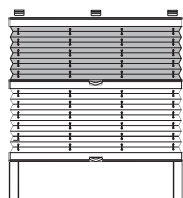

**PL 31**

Trapez mit einer Schräge, Winkelbereich 15° - 80°

**PLK 32**

Trapez mit zwei Schrägen und Kurbelbedienung, Winkelbereich 15°-70°

DF Comfort 10

DF Comfort 20

DF Comfort 30

DF 10

DF 20

DF 30

**Größenbereich**

**DFC 10 / DFC 20 / DFC 30 / DF 10 / DF 20 / DF 30**

max. Höhe 150 cm / max. Breite 150 cm

**Merkmale**

**DF Comfort 10 / 30** mit Seitenführungsschienen, Blindprofil und einer Bewegungsschiene