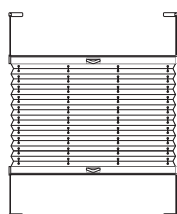

COSIFLOR VS-Anlagen (nicht alle Modelle abgebildet)

Verspannt für senkrechte Dreh-/Kipp-Fenster und Balkontüren

VS 2